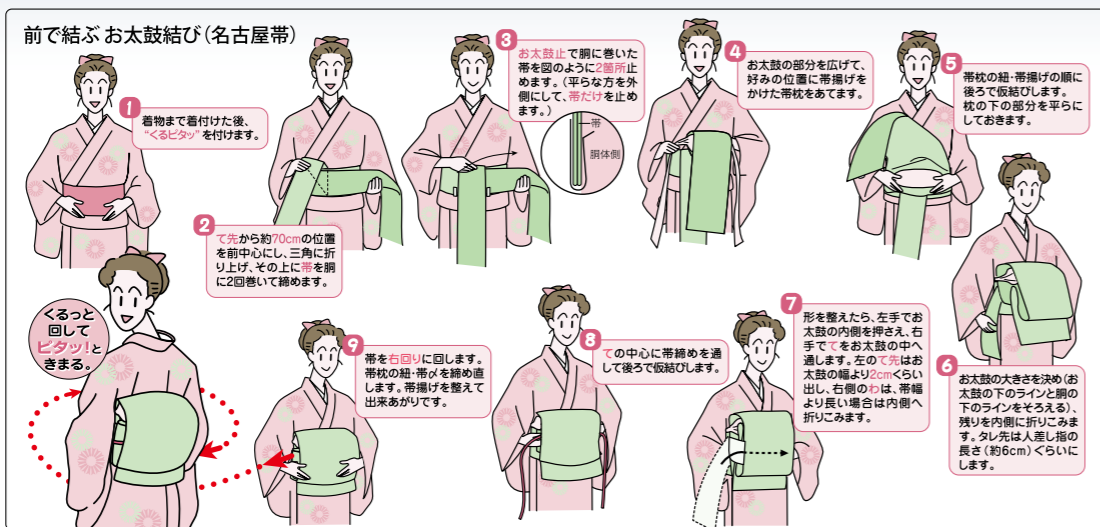

前結び

「くるピタッ!」なら、どんな帯結びもラクラクです。

通常後ろで結ぶ手順を前結び、最後に後ろに回すだけなのが「くるピタッ!」です。お太鼓結びから変わり結びまで一人ででき、ご年配の方や初心者の方にお薦めです。表は回しやすいサテン生地、裏は吸汗性の良いパイル生地を使用しています。

NO.2940 前結び板 くるピタッ!(M)
NO.2941 前結び板 くるピタッ!(L)
NO.2948 前結び板 くるピタッ!(LL)
本体部表生地/アセテート100%
本体部芯/ポリエチレン樹脂-不織布(レーヨン65%-ポリエステル35%)
裏生地/綿100%/パイル地
サイズ/M(約13×100cm)・L(約13×120cm)
LL(約14×140cm)
参考上代 設定なし
※結ばずに挟むだけのお太鼓止付き(単品販売有)

NO.655 お太鼓止
素材/ステンレス
サイズ/約5.8×1.3cm
参考上代 ¥600(税込 ¥660)

●フォーマルシリーズ (品質・サイズはピンクと同様です。)

NO.2942 前結び板 くるピタッ!白(M)
NO.2943 前結び板 くるピタッ!白(L)

NO.2944 前結び板 くるピタッ!黒(M)
NO.2945 前結び板 くるピタッ!黒(L)