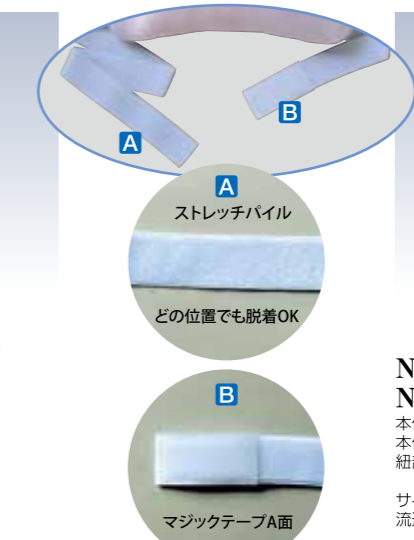

# 帯枕

美しい立体感を作り出し、帯姿のよさを演出します。

お太鼓をはじめ、様々な帯姿を形づくり、立体感を出すのが、帯枕です。お太鼓の丸み、形や立体感、高さなどにあわせてお選びください。大きく厚みのあるのは結び上がりが華やか、小振りのものはカジュアルな時や年配の方向きです。

●若い人から年配まで使える便利なタイプ。

ガーゼが付いて使い勝手がいいプレーンなサイズで、オールマイティに使えます。高さが高いものは、フォーマルや若い人に、低いものは年配に向いています。

**NO.144 ウレタン蛤ガーゼ**  
 本体部表生地/レーヨン100%  
 本体部芯素材/ウレタン  
 紐部/素材(綿100%ガーゼ)・長さ(約150cm)  
 サイズ/約18×11×5cm  
 流通組数/10 参考上代 ¥1500(税込 ¥1650)

マジックベルト付シリーズ

帯枕の悩みを解消してくれます。

従来の紐やガーゼの代わりに、伸縮性の高いゴム紐(ストレッチパイル)を使用する事により、体にくい込まないので、長時間の装着でも快適。マジックテープの着脱で、簡単な上、結び目が出ないので、帯揚げもすっきりきれいに仕上がります。

**NO.115 ウレタンピンクマジックベルト付M**  
**NO.116 ウレタンピンクマジックベルト付L**  
 本体部表生地/レーヨン100%  
 本体部芯素材/ウレタン  
 紐部/素材(ナイロン80%ポリウレタン20%)  
 長さ(M約80cm L約90cm)  
 サイズ/約20×7.5×4.5cm  
 流通組数/10 参考上代 M ¥1900(税込 ¥2090)  
 L ¥2000(税込 ¥2220)