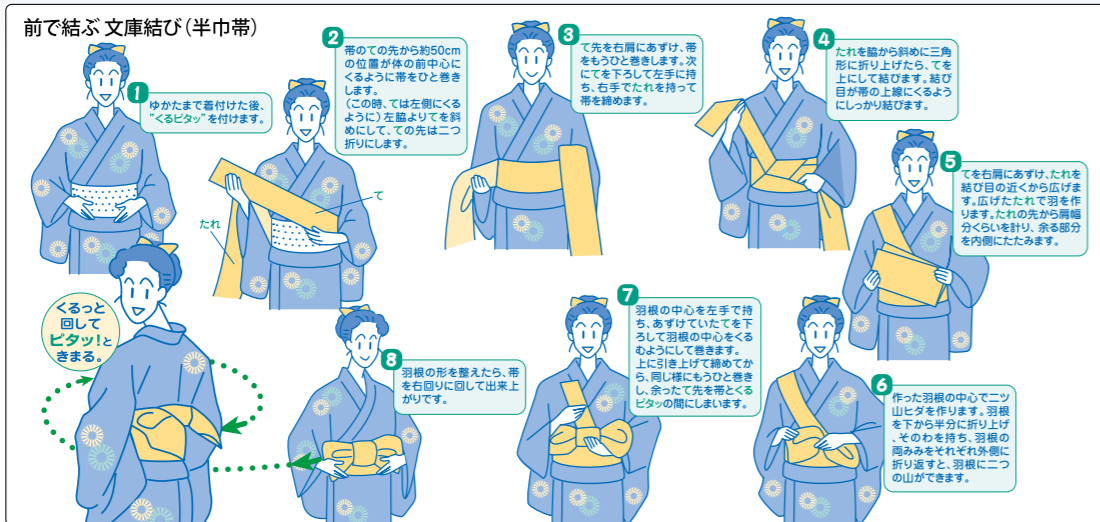

# 前結び

「くるピタッ!」なら、どんな帯結びもラクラクです。

通常後ろで結ぶ手順を前結び、最後に後ろに回すだけなのが「くるピタッ!」です。お太鼓結びから変わり結びまで一人ででき、ご年配の方や初心者の方にお薦めです。表は回しやすいサテン生地、裏は吸汗性の良いパイル生地を使用しています。

**NO.2940 前結び板 くるピタッ!(M)**  
**NO.2941 前結び板 くるピタッ!(L)**  
**NO.2948 前結び板 くるピタッ!(LL)**  
 本体部表生地/アセテート100%  
 本体部芯/ポリエチレン樹脂-不織布(レーヨン65%-ポリエステル35%)  
 裏生地/綿100%/パイル地  
 サイズ/M(約13×100cm)・L(約13×120cm)  
 LL(約14×140cm)  
 参考上代 設定なし  
 ※結ばずに挟むだけのお太鼓止付き(単品販売有)

# 帯枕

美しい立体感を作り出し、帯姿のよさを演出します。

お太鼓をはじめ、様々な帯姿を形づくり、立体感を出すのが、帯枕です。お太鼓の丸み、形や立体感、高さなどにあわせてお選びください。大きく厚みのあるのは結び上がりが華やか、小振りのものはカジュアルな時や年配の方向きです。

●若い人から年配まで使える便利なタイプ。

ガーゼが付いて使い勝手がいいプレーンなサイズで、オールマイティに使えます。高さが高いものは、フォーマルや若い人に、低いものは年配に向いています。