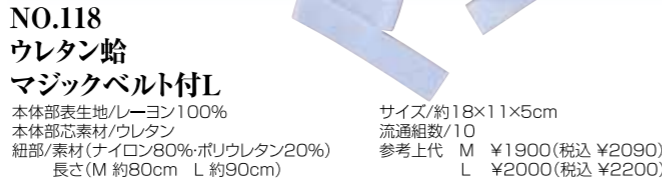

**NO.115  
 ウレタンピンク  
 マジックベルト付M**

**NO.116  
 ウレタンピンク  
 マジックベルト付L**

本体部表生地/レーヨン100%  
 本体部芯素材/ウレタン  
 紐部/素材(ナイロン80%ポリウレタン20%)  
 長さ(M約80cm L約90cm)

サイズ/約20×7.5×4.5cm

流通組数/10

参考上代 M ¥1900(税込 ¥2090)

L ¥2000(税込 ¥2200)

**NO.117  
 ウレタン蛤  
 マジックベルト付M**

**NO.118  
 ウレタン蛤  
 マジックベルト付L**

本体部表生地/レーヨン100%  
 本体部芯素材/ウレタン  
 紐部/素材(ナイロン80%ポリウレタン20%)  
 長さ(M約80cm L約90cm)

サイズ/約18×11×5cm

流通組数/10

参考上代 M ¥1900(税込 ¥2090)

L ¥2000(税込 ¥2200)